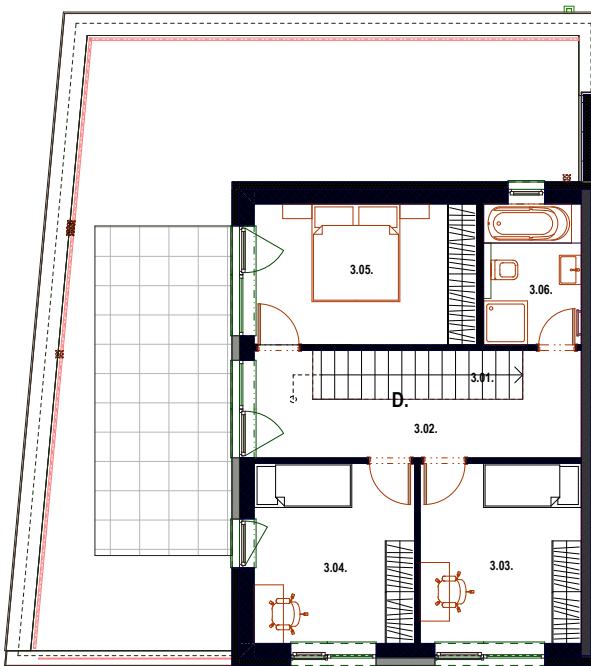

SITUÁCIA CD01

BYT D

CELKOVÁ VÝMERA BYTU

120.55 m²

1. NADZEMNÉ PODLAŽIE

D.1. 01.	VSTUPNÁ HALA	4.84 m ²
D.1. 02.	SCHODISKO	2.27 m ²

VÝMERA BYTU NA 1.N.P. :

7.11 m²

2. NADZEMNÉ PODLAŽIE

D.2. 01.	SCHODISKO	6.77 m ²
D.2. 02.	KUCHYŇA	10.24 m ²
D.2. 03.	OBÝVACIA HALA	32.37 m ²
D.2. 04.	SKLAD	2.73 m ²
D.2. 05.	WC, TECH.MIESTN.	4.40 m ²

VÝMERA BYTU NA 2.N.P. :

56.51 m²

ZIMNÁ ZÁHRADA :

6.60 m²

SITUÁCIA
CD01

BYT D

CELKOVÁ VÝMERA BYTU

120.55 m²

USTÚPENÉ PODLAŽIE

D.3. 01. SCHODISKO	3.30 m ²
D.3. 02. CHODBA	10.44 m ²
D.3. 03. IZBA	12.16 m ²
D.3. 04. IZBA	12.10 m ²
D.3. 05. IZBA	13.16 m ²
D.3. 06. KÚPELŇA	5.77 m ²

VÝMERA BYTU NA U.N.P. : 56.93 m²

STREŠNÉ PLOCHY A TERASY : 62.00 m²