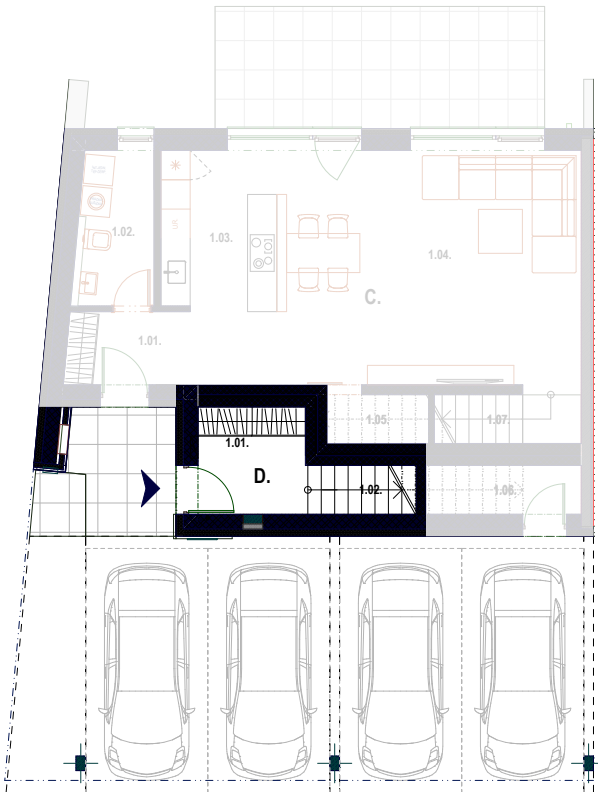

SITUÁCIA CD01

BYT D

CELKOVÁ VÝMERA BYTU

120.55 m²

1. NADZEMNÉ PODLAŽIE

D.1. 01.	VSTUPNÁ HALA	4.84 m ²
D.1. 02.	SCHODISKO	2.27 m ²

VÝMERA BYTU NA 1.N.P. :

7.11 m²

2. NADZEMNÉ PODLAŽIE

D.2. 01.	SCHODISKO	6.77 m ²
D.2. 02.	KUCHYŇA	10.24 m ²
D.2. 03.	OBÝVACIA HALA	32.37 m ²
D.2. 04.	SKLAD	2.73 m ²
D.2. 05.	WC, TECH.MIESTN.	4.40 m ²

VÝMERA BYTU NA 2.N.P. :

56.51 m²

ZIMNÁ ZÁHRADA :

6.60 m²

SITUÁCIA
CD01

BYT D

CELKOVÁ VÝMERA BYTU

120.55 m²

USTÚPENÉ PODLAŽIE

D.3. 01. SCHODISKO	3.30 m ²
D.3. 02. CHODBA	10.44 m ²
D.3. 03. IZBA	12.16 m ²
D.3. 04. IZBA	12.10 m ²
D.3. 05. IZBA	13.16 m ²
D.3. 06. KÚPELŇA	5.77 m ²

VÝMERA BYTU NA U.N.P. : 56.93 m²

STREŠNÉ PLOCHY A TERASY : 62.00 m²