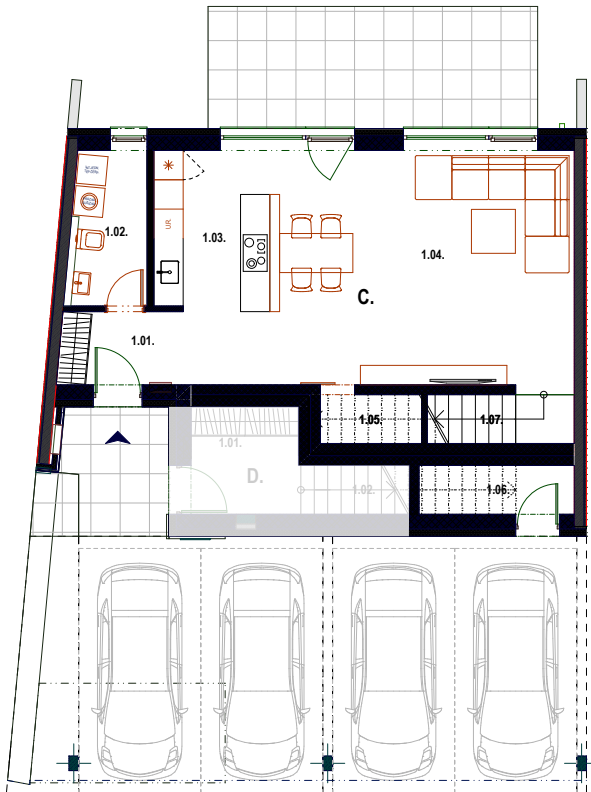

SITUÁCIA
CD03

BYT C

CELKOVÁ VÝMERA BYTU

115.54 m²

1. NADZEMNÉ PODLAŽIE

C.1. 01.	VSTUPNÁ HALA	3.80 m ²
C.1. 02.	WC, TECH. MIESTN.	4.99 m ²
C.1. 03.	KUCHYŇA	10.43 m ²
C.1. 04.	OBÝVACIA HALA	30.16 m ²
C.1. 05.	PODSCHOD. SKLAD	2.07 m ²
C.1. 06.	EXT. SKLAD	3.18 m ²
C.1. 07.	SCHODISKO	3.40 m ²

VÝMERA BYTU NA 1.N.P. :

58.03 m²

2. NADZEMNÉ PODLAŽIE

C.2. 01.	SCHODISKO	2.75 m ²
C.2. 02.	CHODBA	6.73 m ²
C.2. 03.	IZBA	13.43 m ²
C.2. 04.	IZBA	12.66 m ²
C.2. 05.	IZBA	14.46 m ²
C.2. 06.	KÚPEĽŇA	7.48 m ²

VÝMERA BYTU NA 2.N.P. :

57.51 m²