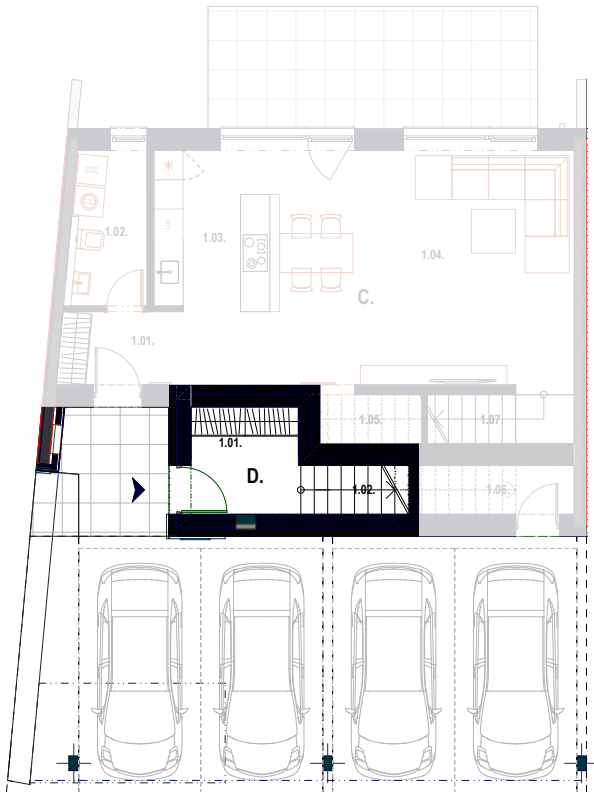

SITUÁCIA CD07

BYT D

CELKOVÁ VÝMERA BYTU 120.55 m²

1. NADZEMNÉ PODLAŽIE

D.1. 01.	VSTUPNÁ HALA	4.84 m ²
D.1. 02.	SCHODISKO	2.27 m ²

VÝMERA BYTU NA 1.N.P. : 7.11 m²

2. NADZEMNÉ PODLAŽIE

D.2. 01.	SCHODISKO	6.77 m ²
D.2. 02.	KUCHYŇA	10.24 m ²
D.2. 03.	OBÝVACIA HALA	32.37 m ²
D.2. 04.	SKLAD	2.73 m ²
D.2. 05.	WC, TECH.MIESTN.	4.40 m ²

VÝMERA BYTU NA 2.N.P. : 56.51 m²

ZIMNÁ ZÁHRADA : 6.60 m²

SITUÁCIA
CD07

BYT D

CELKOVÁ VÝMERA BYTU

120.55 m²

USTÚPENÉ PODLAŽIE

D.3. 01. SCHODISKO	3.30 m ²
D.3. 02. CHODBA	10.44 m ²
D.3. 03. IZBA	12.16 m ²
D.3. 04. IZBA	12.10 m ²
D.3. 05. IZBA	13.16 m ²
D.3. 06. KÚPELŇA	5.77 m ²

VÝMERA BYTU NA U.N.P. :

56.93 m²

STREŠNÉ PLOCHY A TERASY :

62.00 m²