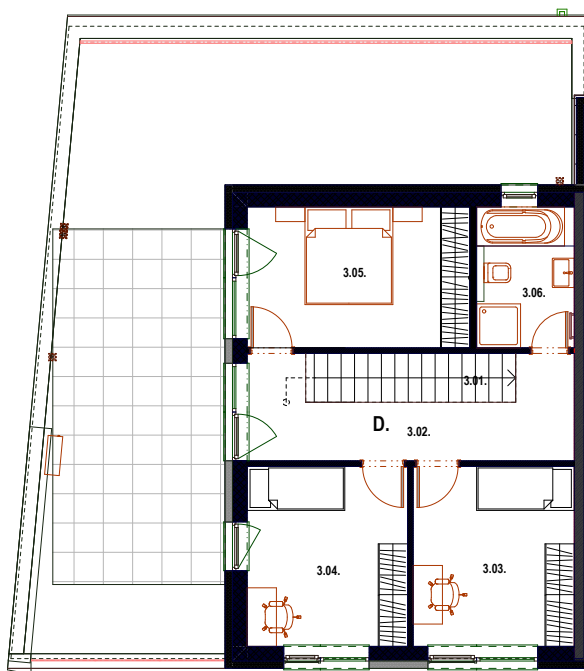

SITUÁCIA CD07

BYT D

CELKOVÁ VÝMERA BYTU 120.55 m²

1. NADZEMNÉ PODLAŽIE

D.1. 01.	VSTUPNÁ HALA	4.84 m ²
D.1. 02.	SCHODISKO	2.27 m ²

VÝMERA BYTU NA 1.N.P. : 7.11 m²

2. NADZEMNÉ PODLAŽIE

D.2. 01.	SCHODISKO	6.77 m ²
D.2. 02.	KUCHYŇA	10.24 m ²
D.2. 03.	OBÝVACIA HALA	32.37 m ²
D.2. 04.	SKLAD	2.73 m ²
D.2. 05.	WC, TECH.MIESTN.	4.40 m ²

VÝMERA BYTU NA 2.N.P. : 56.51 m²

ZIMNÁ ZÁHRADA : 6.60 m²

SITUÁCIA
CD07

BYT D

CELKOVÁ VÝMERA BYTU

120.55 m²

USTÚPENÉ PODLAŽIE

D.3. 01. SCHODISKO	3.30 m ²
D.3. 02. CHODBA	10.44 m ²
D.3. 03. IZBA	12.16 m ²
D.3. 04. IZBA	12.10 m ²
D.3. 05. IZBA	13.16 m ²
D.3. 06. KÚPELŇA	5.77 m ²

VÝMERA BYTU NA U.N.P. :

56.93 m²

STREŠNÉ PLOCHY A TERASY :

62.00 m²