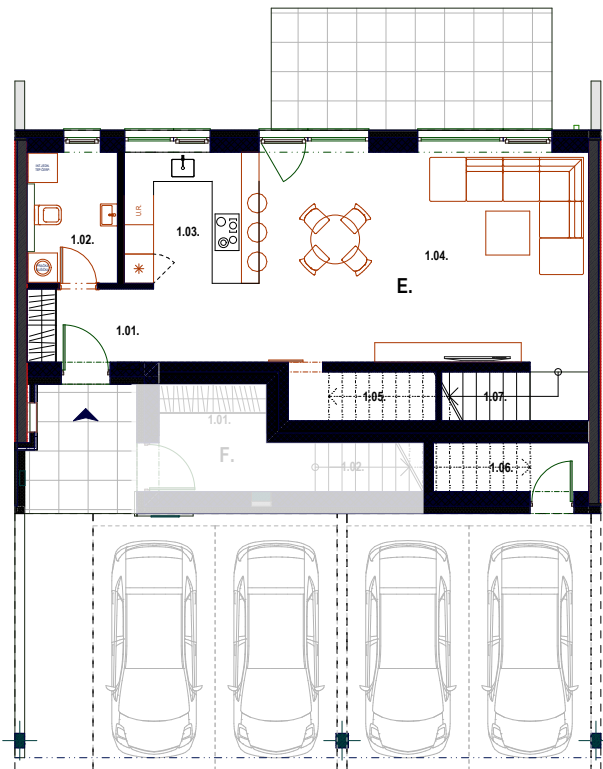

SITUÁCIA
EFT2

BYT E

CELKOVÁ VÝMERA BYTU

117.42 m²

1. NADZEMNÉ PODLAŽIE

E.1. 01.	VSTUPNÁ HALA	3.88 m ²
E.1. 02.	WC, TECH. MIESTN.	4.97 m ²
E.1. 03.	KUCHYŇA	9.90 m ²
E.1. 04.	OBÝVACIA HALA	30.27 m ²
E.1. 05.	PODSCHOD. SKLAD	3.02 m ²
E.1. 06.	EXT. SKLAD	3.18 m ²
E.1. 07.	SCHODISKO	3.40 m ²

VÝMERA BYTU NA 1.N.P. :

58.62 m²

2. NADZEMNÉ PODLAŽIE

E.2. 01.	SCHODISKO	3.53 m ²
E.2. 02.	CHODBA	8.20 m ²
E.2. 03.	IZBA	15.35 m ²
E.2. 04.	IZBA	12.37 m ²
E.2. 05.	IZBA	12.37 m ²
E.2. 06.	KÚPELŇA	6.98 m ²

VÝMERA BYTU NA 2.N.P. :

58.80 m²